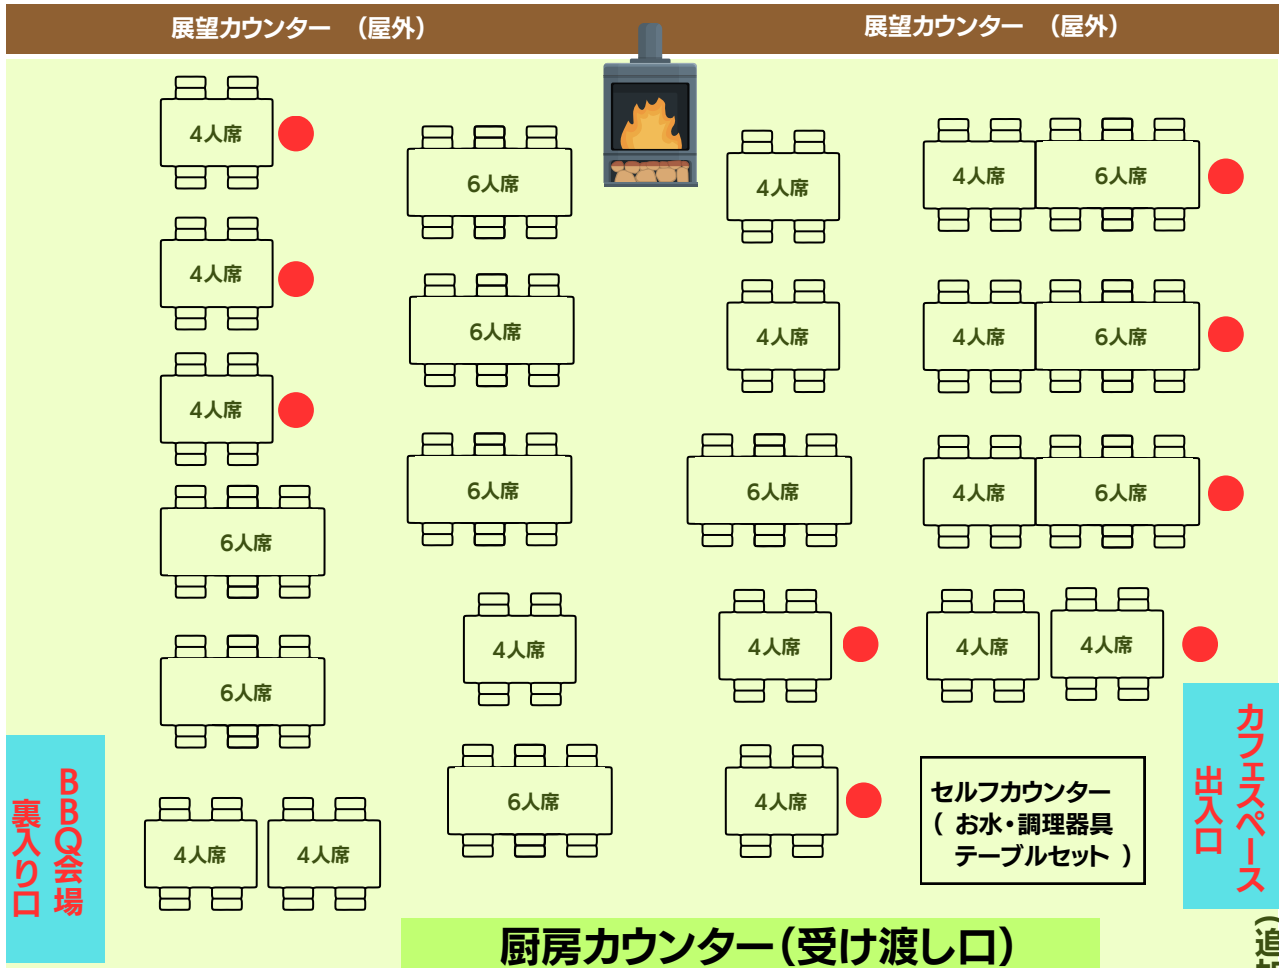

◆ BBQ会場レイアウト図 ◆

Mogitōre
Minaka/M1フルーツランド

- モギトール館に併設している屋内型BBQ会場です。グリーンシーズンは扉を開けますので開放感もあります。外の展望カウンター席からはモギトール果樹園と奥には赤城山を望みます。冬季は薪ストーブ、石油ストーブを焚いて暖めます。

全120席 (追加座席除く)
(4人席×15卓 / 6人席×10卓)

● =追加座席を配置できる場所

トイレ
券売機
(エレベーター)
カフエスペース
出入口
(追加)注文

第2駐車場
(大型バス駐車場)

裏入り口
BBQ会場